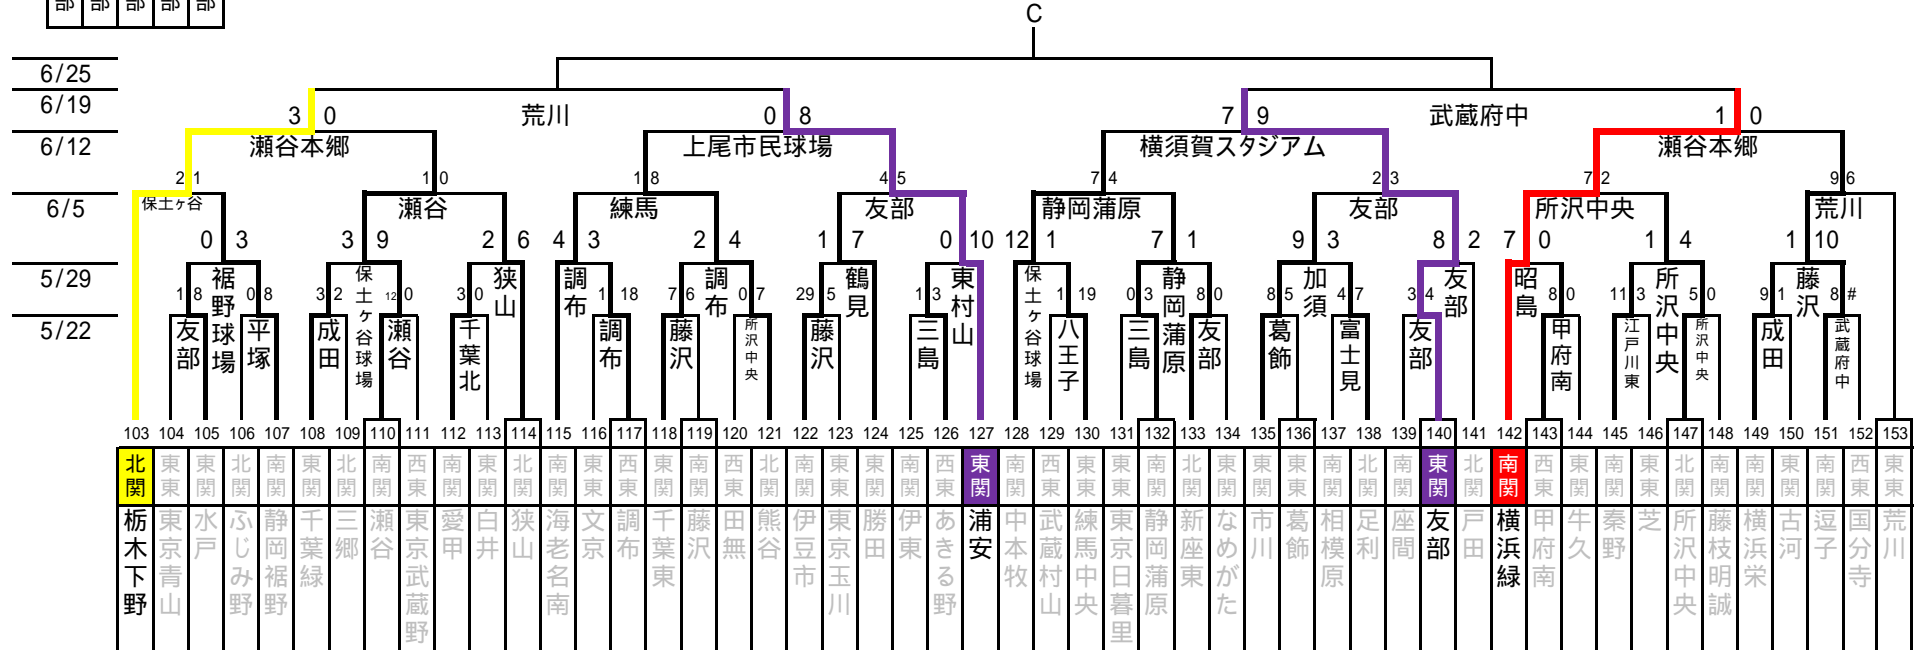

東東	西東	南東	北東	東東
東京支部	東京支部	東京支部	東京支部	東京支部

2016 MEIKO CUP リトルシニア関東連盟夏季大会

決勝戦、3位決定戦

「感謝の気持ちを
力に換えて」

東東	西東	南関	北関	東関
東京東支部	東京西支部	南関東支部	北関東支部	東関東支部

2016 MEIKO CUP リトルシニア関東連盟夏季大会

「感謝の気持ちを
力に換えて」

2016 MEIKO CUP

注意:

横須賀スタジアム連絡者: 横須賀 丸田副会長 ***-****-**** 開門8時

瀬谷本郷: 試合開始9:30

小野路球場: 開門8時 連絡者横浜青葉チーム 高松会長 ***-****-****

上尾市民球場: 8:30開場 連絡者: 上尾チーム 本村事務局長 **-****-****

2016 MEIKO CUP

リトルシニア関東連盟夏季大会

2016年6月12日