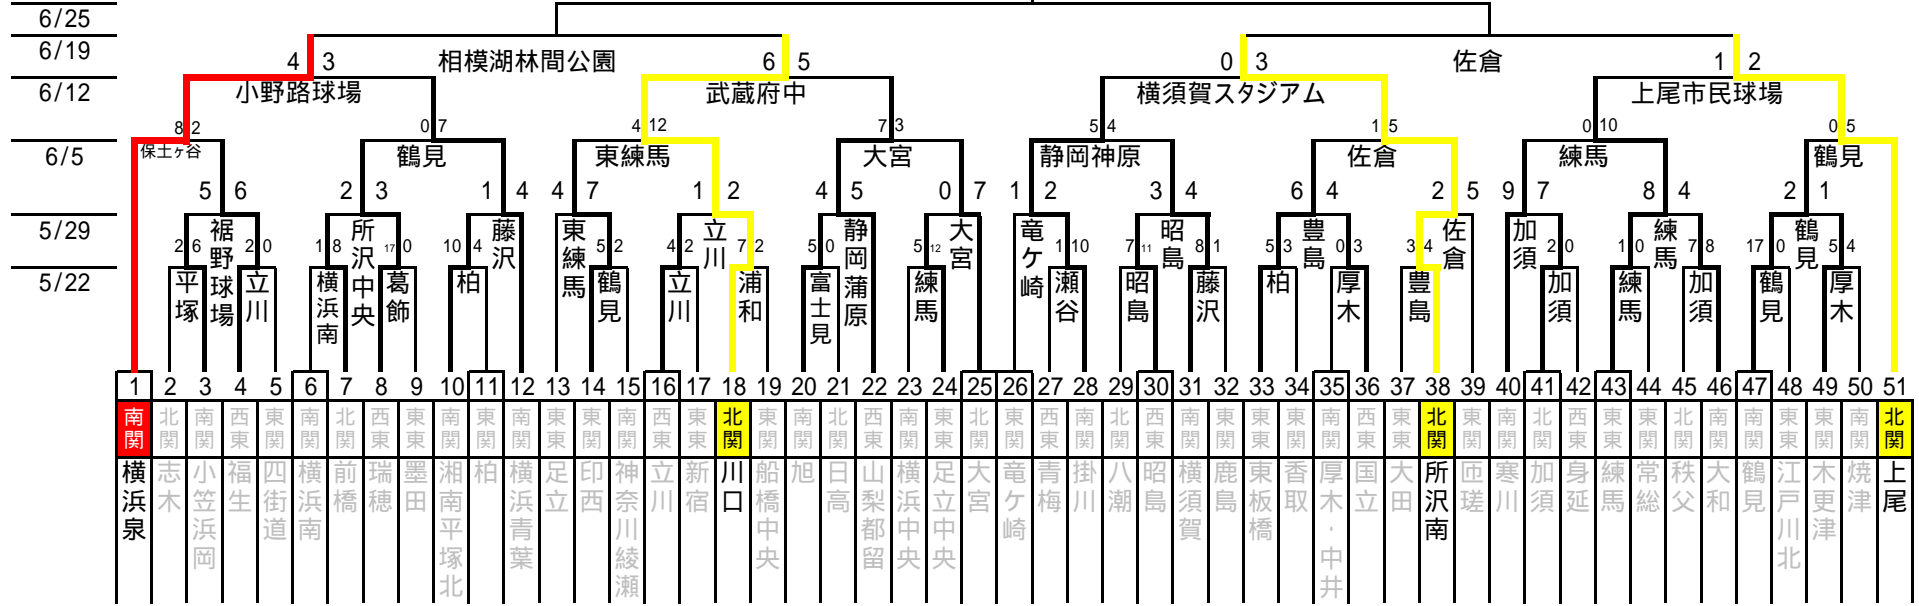

東東	西東	南東	北東	東東
東京支部	東京支部	東京支部	東京支部	東京支部

2016 MEIKO CUP リトルシニア関東連盟夏季大会

決勝戦、3位決定戦

「感謝の気持ちを
力に換えて」

東東	西東	南関	北関	東関
東京東支部	東京西支部	南関東支部	北関東支部	東関東支部

2016 MEIKO CUP リトルシニア関東連盟夏季大会

「感謝の気持ちを
力に換えて」

2016 MEIKO CUP

注意:

横須賀スタジアム連絡者: 横須賀 丸田副会長 ***-****-**** 開門8時

瀬谷本郷: 試合開始9:30

小野路球場: 開門8時 連絡者横浜青葉チーム 高松会長 ***-****-****

上尾市民球場: 8:30開場 連絡者: 上尾チーム 本村事務局長 **-****-****

2016 MEIKO CUP

リトルシニア関東連盟夏季大会

2016年6月12日