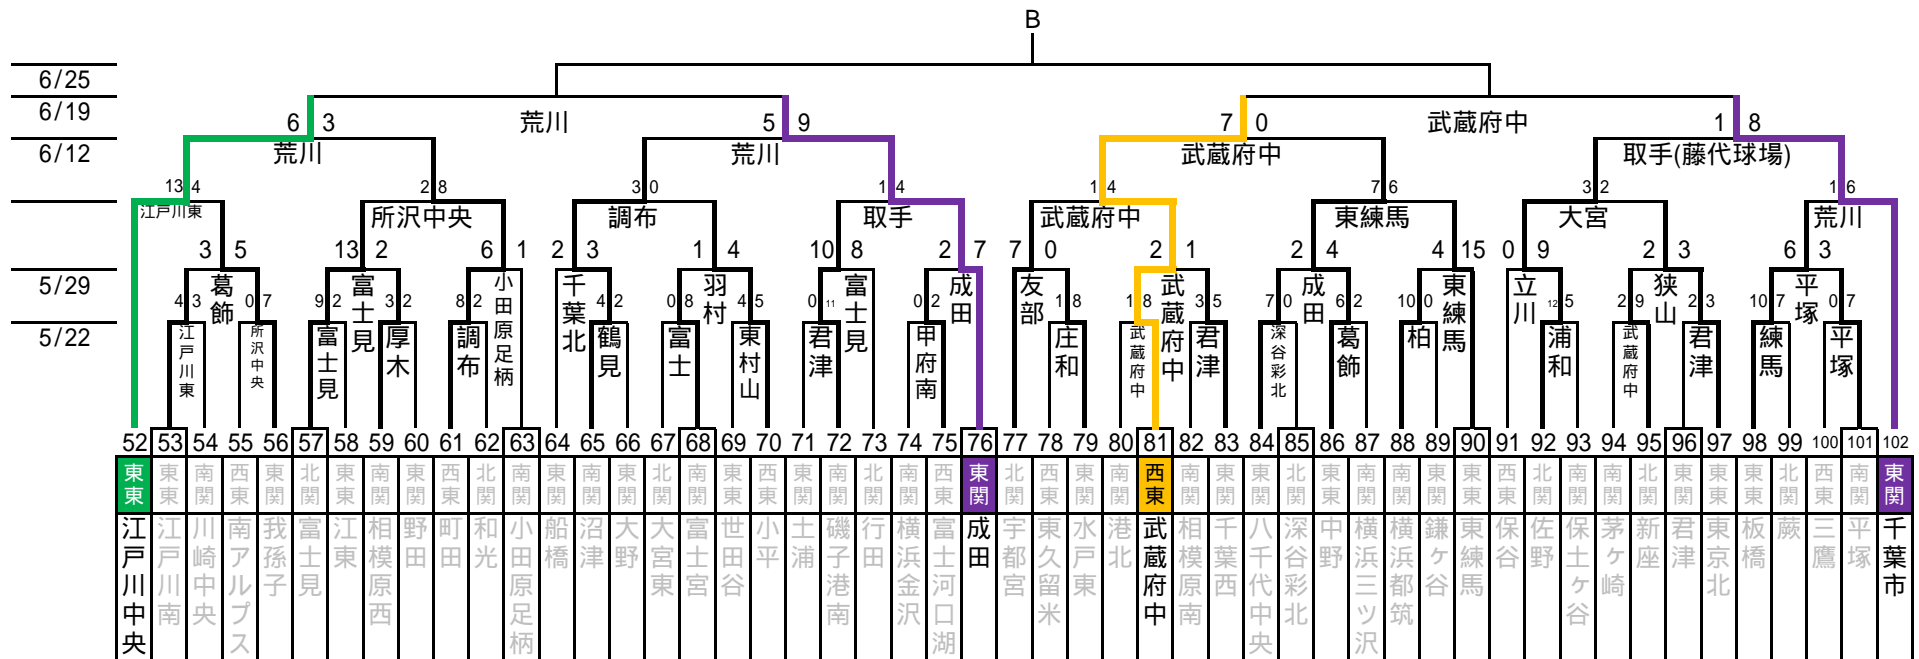

東東	西東	南東	北東	東東
東京支部	東京支部	東京支部	東京支部	東京支部

2016 MEIKO CUP リトルシニア関東連盟夏季大会

決勝戦、3位決定戦

「感謝の気持ちを
力に換えて」

東東	西東	南関	北関	東関
東京東支部	東京西支部	南関東支部	北関東支部	東関東支部

2016 MEIKO CUP リトルシニア関東連盟夏季大会

「感謝の気持ちを
力に換えて」

2016 MEIKO CUP

注意:

横須賀スタジアム連絡者: 横須賀 丸田副会長 ***-****-**** 開門8時

瀬谷本郷: 試合開始9:30

小野路球場: 開門8時 連絡者横浜青葉チーム 高松会長 ***-****-****

上尾市民球場: 8:30開場 連絡者: 上尾チーム 本村事務局長 **-****-****

2016 MEIKO CUP

リトルシニア関東連盟夏季大会

2016年6月12日