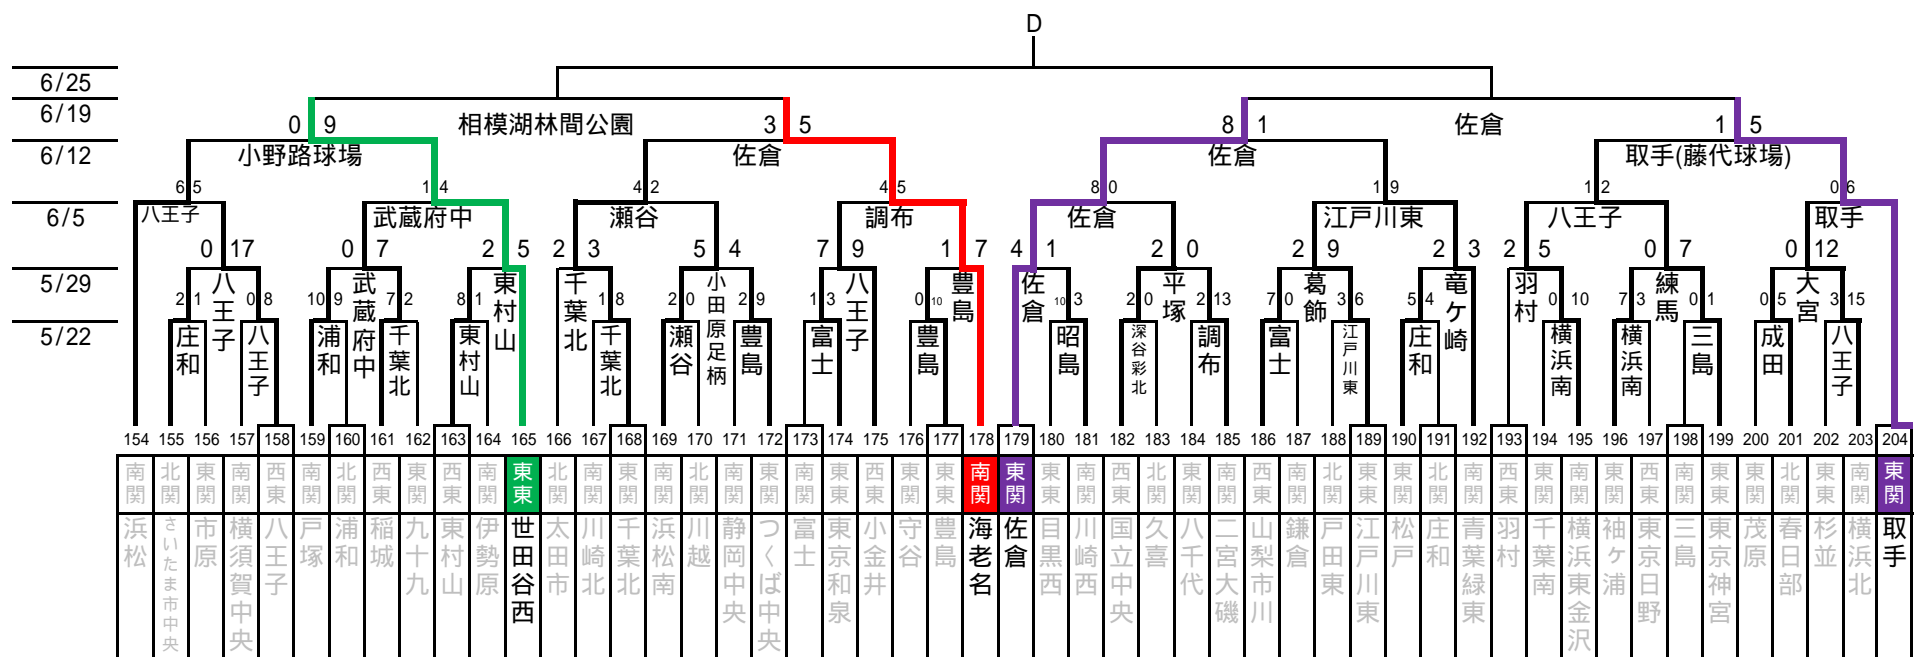

東東	西東	南東	北東	東東
東京支部	東京支部	東京支部	東京支部	東京支部

2016 MEIKO CUP リトルシニア関東連盟夏季大会

決勝戦、3位決定戦

「感謝の気持ちを
力に換えて」

東東	西東	南関	北関	東関
東京東支部	東京西支部	南関東支部	北関東支部	東関東支部

2016 MEIKO CUP リトルシニア関東連盟夏季大会

「感謝の気持ちを
力に換えて」

2016 MEIKO CUP